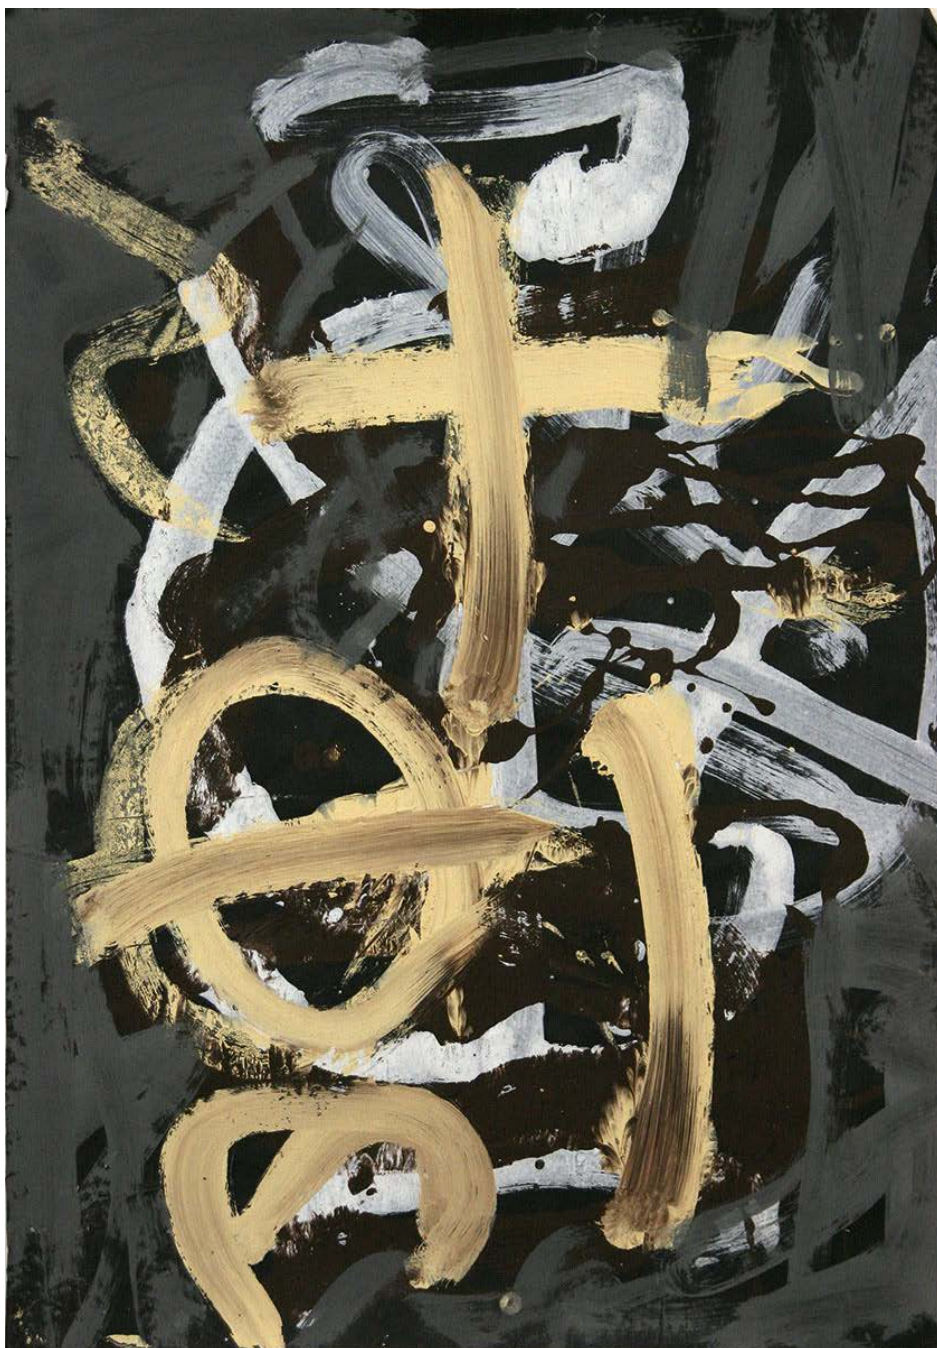

Ohne Titel

Undatiert (1978/79)

Mischtechnik auf Papier

100 x 70 cm gerahmt in Museumsglas

EUR 2.800,--